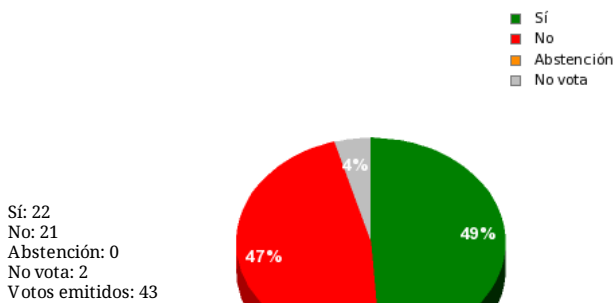

01/03/2019 - 11:39:18

Boletín de convocatoria: 11B-1847
Diario de sesiones:

Nº 17. Enmienda 34655 GPForo.

Resultados totales

Resultados por grupo parlamentario

GPS

Sí: 0
No: 13
Abstención: 0
No vota: 1
Votos emitidos: 13

GPIU

Sí: 0
No: 5
Abstención: 0
No vota: 0
Votos emitidos: 5

GPFA

Sí: 2
No: 0
Abstención: 0
No vota: 0
Votos emitidos: 2

GPP

Sí: 10
No: 0
Abstención: 0
No vota: 1
Votos emitidos: 10

GPPOD

Sí: 9
No: 0
Abstención: 0
No vota: 0
Votos emitidos: 9

GPFA

Sí: 1
No: 0
Abstención: 0
No vota: 0
Votos emitidos: 1

GPC

Sí: 0
No: 3
Abstención: 0
No vota: 0
Votos emitidos: 3

Votos individuales

1-Pedro José Sanjurjo Gonzál (GPS) - **No**
2-María Josefa Miranda Fernánd (GPIU) - **No**
3-Pedro Leal Llana (GPFA) - **Sí**
6-José Agustín Cuervas-Mons Ga (GPP) - No vota
7-Rosa María Espiño Castella (GPPOD) - **Sí**
12-Fernando Lastra Valdés (GPS) - No vota
18-Dolores Carcedo García (GPS) - **No**
21-Javier Fernández Ferná (GPS) - **No**
22-María Mercedes Fernández Gonzá (GPP) - **Sí**
23-Luis Venta Cueli (GPP) - **Sí**
24-David González Medina (GPP) - **Sí**
25-Matías Rodríguez Feito (GPP) - **Sí**
26-Carlos José Suárez Alonso (GPP) - **Sí**
27-Emilio José León Suárez (GPPOD) - **Sí**
28-Lucía Montejo Arnaiz (GPPOD) - **Sí**
29-Daniel Mari Ripa (GPPOD) - **Sí**
30-Lorena María Gil Álvarez (GPPOD) - **Sí**
31-Enrique López Hernández (GPPOD) - **Sí**
32-Elsa Pérez García (GPS) - **No**
33-Jesús Gutiérrez Garci (GPS) - **No**
34-Margarita Vega González (GPS) - **No**
35-Nuria Devesa Castaño (GPS) - **No**
36-Marcelino Marcos Líndez (GPS) - **No**
37-Pedro de Rueda Gallar (GPP) - **Sí**
38-Rafael Alonso Alonso (GPP) - **Sí**

39-Carmen Pérez García de (GPP) - **Sí**
40-María Fe Gómez Alonso (GPP) - **Sí**
41-María Gloria García Fernánde (GPP) - **Sí**
45-Andrés Fernández Vilan (GPPOD) - **Sí**
46-Paula Valero Sáez (GPPOD) - **Sí**
47-Héctor Piernavieja Cac (GPPOD) - **Sí**
49-Patricia García Villanue () - **Sí**
50-Carmen Fernández Gómez (GPFA) - **Sí**
53-Dolores Álvarez Campill (GPS) - **No**
54-Carmen Eva Pérez Ordieres (GPS) - **No**
55-Marcos Gutiérrez Escan (GPS) - **No**
56-Verónica Vior Martínez (GPS) - **No**
57-Marcelino Torre Canto (GPS) - **No**
62-Nicanor García Fernánde (GPC) - **No**
63-Diana María Sánchez Martín (GPC) - **No**
64-Luis Armando Fernández Barto (GPC) - **No**
66-Marta Pulgar García (GPIU) - **No**
68-Ovidio Zapico González (GPIU) - **No**
69-Concha Masa Noceda (GPIU) - **No**
70-Jaime Gareth Flórez Barreale (GPIU) - **No**