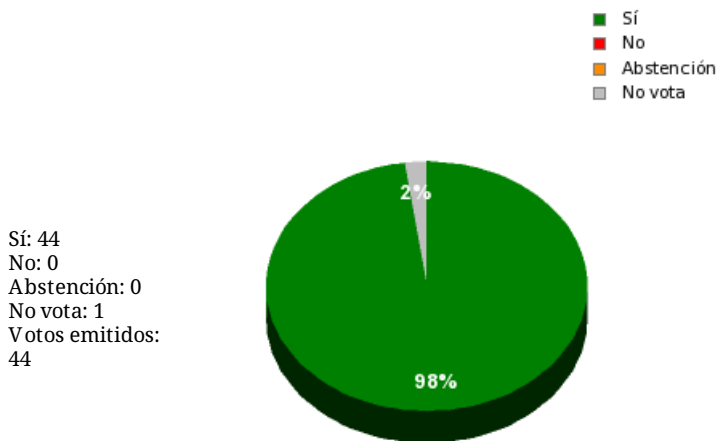

01/03/2019 - 14:21:38

Boletín de convocatoria: 11B-1847
Diario de sesiones:

N° 20.

Resultados totales

Resultados por grupo parlamentario

GPS

Sí: 14
No: 0
Abstención: 0
No vota: 0
Votos emitidos: 14

GPIU

Sí: 5
No: 0
Abstención: 0
No vota: 0
Votos emitidos: 5

GPFA

Sí: 2
No: 0
Abstención: 0
No vota: 0
Votos emitidos: 2

GPP

Sí: 10
No: 0
Abstención: 0
No vota: 1
Votos emitidos: 10

GPPOD

Sí: 9
No: 0
Abstención: 0
No vota: 0
Votos emitidos: 9