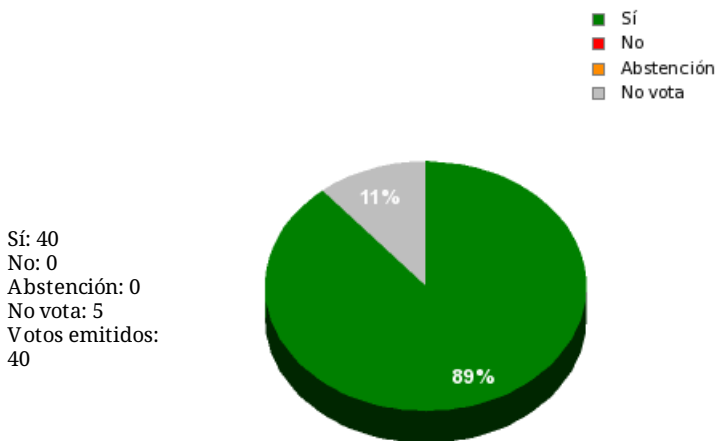

15/03/2019 - 10:12:44

Boletín de convocatoria: 11B-1866
Diario de sesiones:

N° 13 Dictamen

Resultados totales

Resultados por grupo parlamentario

GPS

Sí: 11
No: 0
Abstención: 0
No vota: 3
Votos emitidos: 11

GPIU

Sí: 4
No: 0
Abstención: 0
No vota: 1
Votos emitidos: 4

GPFA

Sí: 2
No: 0
Abstención: 0
No vota: 0
Votos emitidos: 2

GPP

Sí: 10
No: 0
Abstención: 0
No vota: 1
Votos emitidos: 10

GPPOD

Sí: 9
No: 0
Abstención: 0
No vota: 0
Votos emitidos: 9