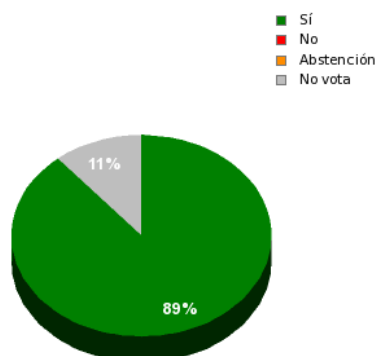

15/03/2019 - 11:04:50

Boletín de convocatoria: [11B-1866](#)
Diario de sesiones:

N° 15 Tramitación en lectura única

Resultados totales

Sí: 40
No: 0
Abstención: 0
No vota: 5
Votos emitidos: 40

Resultados por grupo parlamentario

GPS

Sí: 11
No: 0
Abstención: 0
No vota: 3
Votos emitidos: 11

GPIU

Sí: 4
No: 0
Abstención: 0
No vota: 1
Votos emitidos: 4

GPFA

Sí: 2
No: 0
Abstención: 0
No vota: 0
Votos emitidos: 2

GPP

Sí: 10
No: 0
Abstención: 0
No vota: 1
Votos emitidos: 10