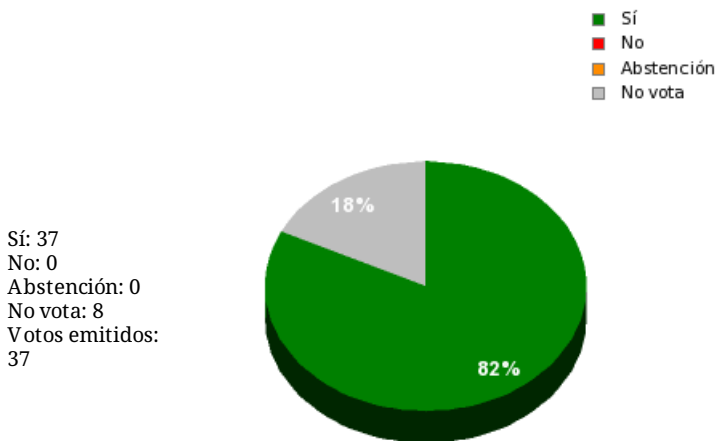

15/03/2019 - 13:48:46

Boletín de convocatoria: 11B-1866
Diario de sesiones:

N° 21

Resultados totales

Resultados por grupo parlamentario

GPS

Sí: 11
No: 0
Abstención: 0
No vota: 3
Votos emitidos: 11

GPIU

Sí: 4
No: 0
Abstención: 0
No vota: 1
Votos emitidos: 4

GPFA

Sí: 1
No: 0
Abstención: 0
No vota: 1
Votos emitidos: 1

GPP

Sí: 8
No: 0
Abstención: 0
No vota: 3
Votos emitidos: 8

GPPOD

Sí: 9
No: 0
Abstención: 0
No vota: 0
Votos emitidos: 9