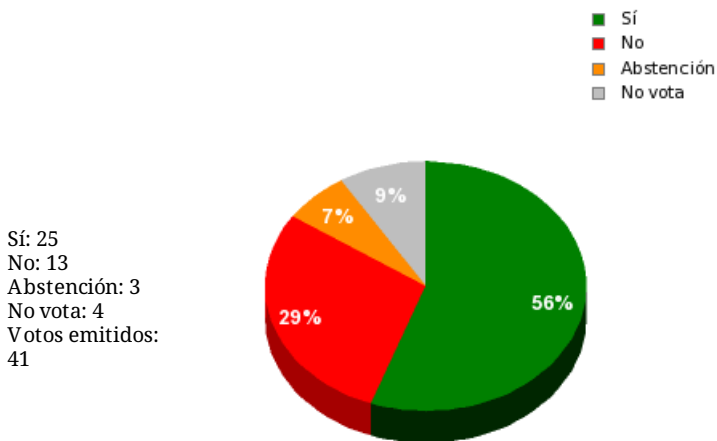

15/03/2019 - 14:57:52

Boletín de convocatoria: 11B-1866
Diario de sesiones:

N° 23

Resultados totales

Resultados por grupo parlamentario

GPS

Sí: 12
No: 0
Abstención: 0
No vota: 2
Votos emitidos: 12

GPIU

Sí: 4
No: 0
Abstención: 0
No vota: 1
Votos emitidos: 4

GPFA

Sí: 0
No: 2
Abstención: 0
No vota: 0
Votos emitidos: 2

GPP

Sí: 0
No: 10
Abstención: 0
No vota: 1
Votos emitidos: 10

GPPOD

Sí: 9
No: 0
Abstención: 0
No vota: 0
Votos emitidos: 9