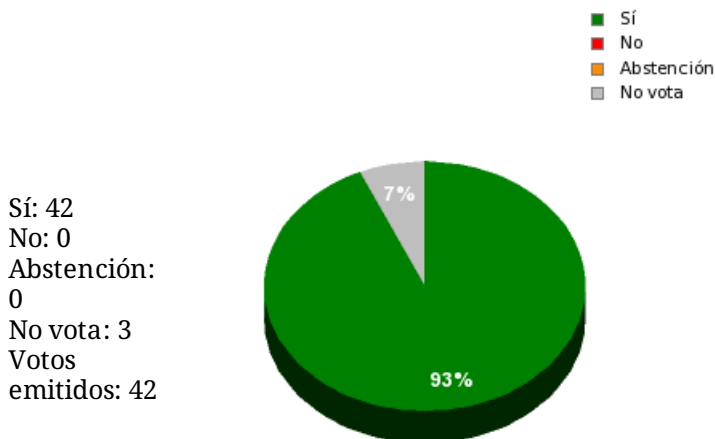

Warning: file_get_contents(data/P190322/SGIV/2.031.SGIV) [function.file-get-contents]: failed to open stream: No such file or directory in D:\pastnet\docuAst\eparlamento\transparencia\votaciones\votaciones.php on line 186

Warning: file_get_contents(data/P190322/SGIV/2.032.SGIV) [function.file-get-contents]: failed to open stream: No such file or directory in D:\pastnet\docuAst\eparlamento\transparencia\votaciones\votaciones.php on line 186

Warning: file_get_contents(data/P190322/SGIV/2.033.SGIV) [function.file-get-contents]: failed to open stream: No such file or directory in D:\pastnet\docuAst\eparlamento\transparencia\votaciones\votaciones.php on line 186

Warning: file_get_contents(data/P190322/SGIV/2.001.SGIV) [function.file-get-contents]: failed to open stream: No such file or directory in D:\pastnet\docuAst\eparlamento\transparencia\votaciones\votaciones.php on line 186

JUNTA GENERAL
DEL PRINCIPADO
DE ASTURIAS
XI Legislatura
WWW.JGPA.ES

Junta General del Principado de Asturias

Informe de votación - Asunto

22/03/2019 - 10:46:34

Boletín de convocatoria: 11B-1877

Diario de sesiones:

Resultados totales

Resultados por grupo parlamentario

GPS

Sí: 12
No: 0
Abstención: 0
No vota: 2
Votos emitidos: 12

GPIU

Sí: 5
No: 0
Abstención: 0
No vota: 0
Votos emitidos: 5

GPFA

Sí: 1
No: 0
Abstención: 0
No vota: 1
Votos emitidos: 1

GPP

Sí: 11
No: 0
Abstención: 0
No vota: 0
Votos emitidos: 11

GPPOD

Sí: 9
No: 0
Abstención: 0
No vota: 0
Votos emitidos: 9

Sí: 1
No: 0
Abstención: 0
No vota: 0
Votos emitidos: 1

GPC

Sí: 3
No: 0
Abstención: 0
No vota: 0
Votos emitidos: 3

Votos individuales