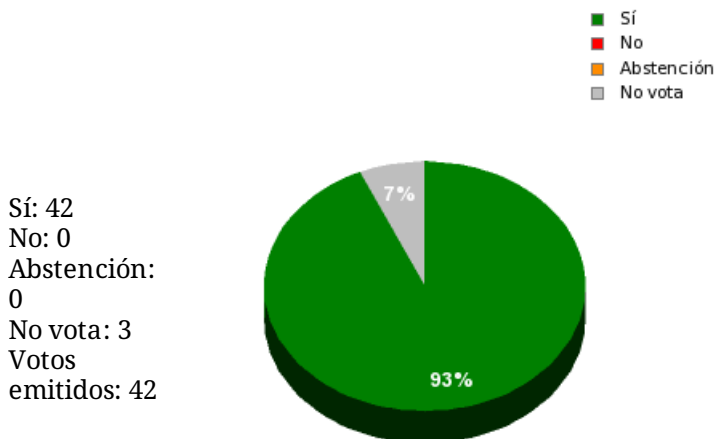

Warning: file_get_contents(data/P190322/SGIV/2.031.SGIV) [function.file-get-contents]: failed to open stream: No such file or directory in D:\pastnet\docuAst\eparlamento\transparencia\votaciones\votaciones.php on line 186

Warning: file_get_contents(data/P190322/SGIV/2.032.SGIV) [function.file-get-contents]: failed to open stream: No such file or directory in D:\pastnet\docuAst\eparlamento\transparencia\votaciones\votaciones.php on line 186

Warning: file_get_contents(data/P190322/SGIV/2.033.SGIV) [function.file-get-contents]: failed to open stream: No such file or directory in D:\pastnet\docuAst\eparlamento\transparencia\votaciones\votaciones.php on line 186

Warning: file_get_contents(data/P190322/SGIV/2.010.SGIV) [function.file-get-contents]: failed to open stream: No such file or directory in D:\pastnet\docuAst\eparlamento\transparencia\votaciones\votaciones.php on line 186

JUNTA GENERAL
DEL PRINCIPADO
DE ASTURIAS
XI Legislatura
WWW.JGPA.ES

Junta General del Principado de Asturias

Informe de votación - Asunto

22/03/2019 - 10:53:38

Boletín de convocatoria: 11B-1877
Diario de sesiones:

Resultados totales

Resultados por grupo parlamentario

GPS

Sí: 12
No: 0
Abstención: 0
No vota: 2
Votos emitidos: 12

GPIU

Sí: 5
No: 0
Abstención: 0
No vota: 0
Votos emitidos: 5

GPFA

Sí: 1
No: 0
Abstención: 0
No vota: 1
Votos emitidos: 1

GPP

Sí: 11
No: 0
Abstención: 0
No vota: 0
Votos emitidos: 11

GPPOD

Sí: 9
No: 0
Abstención: 0
No vota: 0
Votos emitidos: 9

Sí: 1

No: 0
Abstención: 0
No vota: 0
Votos emitidos: 1

GPC

Sí: 3
No: 0
Abstención: 0
No vota: 0
Votos emitidos: 3

Votos individuales