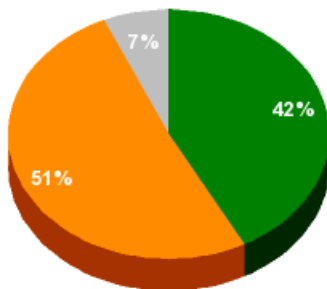

Warning: file_get_contents(data/P190322/SGIV/2.031.SGIV) [function.file-get-contents]: failed to open stream: No such file or directory in D:\pastnet\docuAst\eparlamento\transparencia\votaciones\votaciones.php on line 186

Warning: file_get_contents(data/P190322/SGIV/2.032.SGIV) [function.file-get-contents]: failed to open stream: No such file or directory in D:\pastnet\docuAst\eparlamento\transparencia\votaciones\votaciones.php on line 186

Warning: file_get_contents(data/P190322/SGIV/2.033.SGIV) [function.file-get-contents]: failed to open stream: No such file or directory in D:\pastnet\docuAst\eparlamento\transparencia\votaciones\votaciones.php on line 186

Warning: file_get_contents(data/P190322/SGIV/2.012.SGIV) [function.file-get-contents]: failed to open stream: No such file or directory in D:\pastnet\docuAst\eparlamento\transparencia\votaciones\votaciones.php on line 186

JUNTA GENERAL
DEL PRINCIPADO
DE ASTURIAS
XI Legislatura
WWW.JGPA.ES

Junta General del Principado de Asturias

Informe de votación - Asunto

22/03/2019 - 10:54:40

Boletín de convocatoria: [11B-1877](#)
Diario de sesiones:

Resultados totales

Sí: 19
No: 0
Abstención:
23
No vota: 3
Votos
emitidos: 42

■ Sí
■ No
■ Abstención
■ No vota

Resultados por grupo parlamentario

GPS

Sí: 12
No: 0
Abstención:
0
No vota: 2
Votos
emitidos:
12

GPIU

Sí: 5
No: 0
Abstención:
0
No vota: 0
Votos
emitidos: 5

GPFA

Sí: 1
No: 0
Abstención:
0
No vota: 1
Votos
emitidos: 1

GPP

Sí: 0
No: 0
Abstención:
11
No vota: 0
Votos
emitidos:
11

GPPOD

Sí: 0
No: 0
Abstención:
9
No vota: 0
Votos
emitidos: 9

Sí: 1
No: 0
Abstención:
0
No vota: 0
Votos
emitidos: 1

GPC

Sí: 0
No: 0
Abstención:
3
No vota: 0
Votos
emitidos: 3

Votos individuales