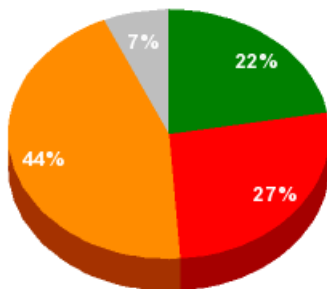

Warning: file_get_contents(data/P190322/SGIV/2.031.SGIV) [function.file-get-contents]: failed to open stream: No such file or directory in D:\pastnet\docuAst\eparlamento\transparencia\votaciones\votaciones.php on line 186

Warning: file_get_contents(data/P190322/SGIV/2.032.SGIV) [function.file-get-contents]: failed to open stream: No such file or directory in D:\pastnet\docuAst\eparlamento\transparencia\votaciones\votaciones.php on line 186

Warning: file_get_contents(data/P190322/SGIV/2.033.SGIV) [function.file-get-contents]: failed to open stream: No such file or directory in D:\pastnet\docuAst\eparlamento\transparencia\votaciones\votaciones.php on line 186

Warning: file_get_contents(data/P190322/SGIV/2.013.SGIV) [function.file-get-contents]: failed to open stream: No such file or directory in D:\pastnet\docuAst\eparlamento\transparencia\votaciones\votaciones.php on line 186

JUNTA GENERAL
DEL PRINCIPADO
DE ASTURIAS
XI Legislatura
WWW.JGPA.ES

Junta General del Principado de Asturias

Informe de votación - Asunto

22/03/2019 - 10:55:08

Boletín de convocatoria: 11B-1877
Diario de sesiones:

Resultados totales

Sí: 10
No: 12
Abstención:
20
No vota: 3
Votos
emitidos: 42

■ Sí
■ No
■ Abstención
■ No vota

Resultados por grupo parlamentario

GPS

Sí: 0
No: 12
Abstención:
0
No vota: 2
Votos
emitidos:
12

GPIU

Sí: 5
No: 0
Abstención:
0
No vota: 0
Votos
emitidos: 5

GPFA

Sí: 1
No: 0
Abstención:
0
No vota: 1
Votos
emitidos: 1

GPP

Sí: 0
No: 0
Abstención:
11
No vota: 0
Votos
emitidos:
11

GPPOD

Sí: 0
No: 0
Abstención:
9
No vota: 0
Votos
emitidos: 9

Sí: 1
No: 0
Abstención:
0
No vota: 0
Votos
emitidos: 1

GPC

Sí: 3
No: 0
Abstención:
0
No vota: 0
Votos
emitidos: 3

Votos individuales