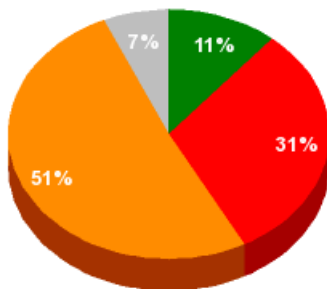

Warning: file_get_contents(data/P190322/SGIV/2.031.SGIV) [function.file-get-contents]: failed to open stream: No such file or directory in D:\pastnet\docuAst\eparlamento\transparencia\votaciones\votaciones.php on line 186

Warning: file_get_contents(data/P190322/SGIV/2.032.SGIV) [function.file-get-contents]: failed to open stream: No such file or directory in D:\pastnet\docuAst\eparlamento\transparencia\votaciones\votaciones.php on line 186

Warning: file_get_contents(data/P190322/SGIV/2.033.SGIV) [function.file-get-contents]: failed to open stream: No such file or directory in D:\pastnet\docuAst\eparlamento\transparencia\votaciones\votaciones.php on line 186

Warning: file_get_contents(data/P190322/SGIV/2.017.SGIV) [function.file-get-contents]: failed to open stream: No such file or directory in D:\pastnet\docuAst\eparlamento\transparencia\votaciones\votaciones.php on line 186

JUNTA GENERAL
DEL PRINCIPADO
DE ASTURIAS
XI Legislatura
WWW.JGPA.ES

Junta General del Principado de Asturias

Informe de votación - Asunto

22/03/2019 - 10:58:42

Boletín de convocatoria: [11B-1877](#)
Diario de sesiones:

Resultados totales

Sí: 5
No: 14
Abstención:
23
No vota: 3
Votos
emitidos: 42

■ Sí
■ No
■ Abstención
■ No vota

Resultados por grupo parlamentario

GPS

Sí: 0
No: 12
Abstención:
0
No vota: 2
Votos
emitidos:
12

GPIU

Sí: 5
No: 0
Abstención:
0
No vota: 0
Votos
emitidos: 5

GPFA

Sí: 0
No: 1
Abstención:
0
No vota: 1
Votos
emitidos: 1

GPP

Sí: 0
No: 0
Abstención:
11
No vota: 0
Votos
emitidos:
11

GPPOD

Sí: 0
No: 0
Abstención:
9
No vota: 0
Votos
emitidos: 9

Sí: 0
No: 1
Abstención:
0
No vota: 0
Votos
emitidos: 1

GPC

Sí: 0
No: 0
Abstención:
3
No vota: 0
Votos
emitidos: 3

Votos individuales