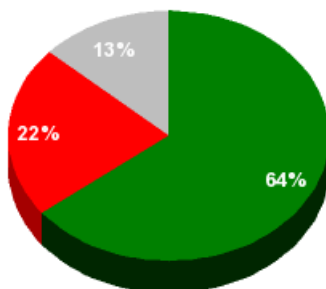

Warning: file_get_contents(data/P190322/SGIV/2.031.SGIV) [function.file-get-contents]: failed to open stream: No such file or directory in D:\pastnet\docuAst\eparlamento\transparencia\votaciones\votaciones.php on line 187

Warning: file_get_contents(data/P190322/SGIV/2.032.SGIV) [function.file-get-contents]: failed to open stream: No such file or directory in D:\pastnet\docuAst\eparlamento\transparencia\votaciones\votaciones.php on line 187

Warning: file_get_contents(data/P190322/SGIV/2.033.SGIV) [function.file-get-contents]: failed to open stream: No such file or directory in D:\pastnet\docuAst\eparlamento\transparencia\votaciones\votaciones.php on line 187

Warning: file_get_contents(data/P190322/SGIV/2.031.SGIV) [function.file-get-contents]: failed to open stream: No such file or directory in D:\pastnet\docuAst\eparlamento\transparencia\votaciones\votaciones.php on line 187

JUNTA GENERAL
DEL PRINCIPADO
DE ASTURIAS
XI Legislatura
WWW.JGPA.ES

Junta General del Principado de Asturias

Informe de votación - Asunto

22/03/2019 - 14:35:56

Boletín de convocatoria: 11B-1877
Diario de sesiones:

Resultados totales

Sí: 29
No: 10
Abstención:
0
No vota: 6
Votos
emitidos: 39

■ Sí
■ No
■ Abstención
■ No vota

Resultados por grupo parlamentario

GPS

Sí: 13
No: 0
Abstención:
0
No vota: 1
Votos
emitidos: 13

GPIU

Sí: 4
No: 0
Abstención:
0
No vota: 1
Votos
emitidos: 4

GPFA

Sí: 0
No: 1
Abstención:
0
No vota: 1
Votos
emitidos: 1

GPP

Sí: 0
No: 8
Abstención:
0
No vota: 3
Votos
emitidos: 8

GPPOD

Sí: 9
No: 0
Abstención:
0
No vota: 0
Votos
emitidos: 9

Sí: 0
No: 1
Abstención:
0
No vota: 0
Votos
emitidos: 1

GPC

Sí: 3
No: 0
Abstención:
0
No vota: 0
Votos
emitidos: 3

Votos individuales