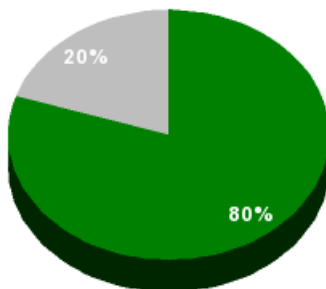

Warning: file_get_contents(data/P190328/SGIV/2.001.SGIV) [function.file-get-contents]: failed to open stream: No such file or directory in D:\pastnet\docuAst\eparlamento\transparencia\votaciones\votaciones.php on line 186

Warning: file_get_contents(data/P190328/SGIV/2.002.SGIV) [function.file-get-contents]: failed to open stream: No such file or directory in D:\pastnet\docuAst\eparlamento\transparencia\votaciones\votaciones.php on line 186

Warning: file_get_contents(data/P190328/SGIV/2.001.SGIV) [function.file-get-contents]: failed to open stream: No such file or directory in D:\pastnet\docuAst\eparlamento\transparencia\votaciones\votaciones.php on line 186

JUNTA GENERAL
DEL PRINCIPADO
DE ASTURIAS

XI Legislatura

WWW.JGPA.ES

Junta General del Principado de Asturias

Informe de votación - Asunto

28/03/2019 - 10:06:12

Boletín de convocatoria: 11B-1888

Diario de sesiones:

Resultados totales

Sí: 36
No: 0
Abstención:
0
No vota: 9
Votos
emitidos: 36

■ Sí
■ No
■ Abstención
■ No vota

Resultados por grupo parlamentario

GPS

Sí: 8
No: 0
Abstención:
0
No vota: 6
Votos
emitidos: 8

GPIU

Sí: 2
No: 0
Abstención:
0
No vota: 3
Votos
emitidos: 2

GPFA

Sí: 2
No: 0
Abstención:
0
No vota: 0
Votos
emitidos: 2

GPP

Sí: 11
No: 0
Abstención:
0
No vota: 0
Votos
emitidos:
11

GPPOD

Sí: 9
No: 0
Abstención:
0
No vota: 0
Votos
emitidos: 9

Sí: 1

No: 0
Abstención:
0
No vota: 0
Votos
emitidos: 1

GPC

Sí: 3
No: 0
Abstención:
0
No vota: 0
Votos
emitidos: 3

Votos individuales

1-Pedro José Sanjurjo Gonzál (GPS) - Sí
2-María Josefa Miranda Fernánd (GPIU) - No vota
3-Pedro Leal Llaneza (GPFA) - Sí
6-José Agustín Cuervas-Mons Ga (GPP) - Sí

39-Carmen Pérez García de (GPP) - Sí
40-María Fe Gómez Alonso (GPP) - Sí
41-María Gloria García Fernánde (GPP) - Sí
45-Andrés Fernández Vilan (GPPOD) - Sí