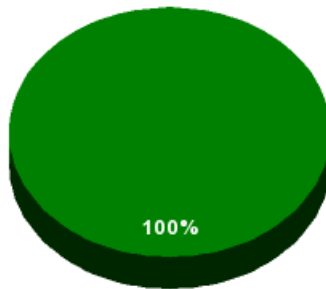

29/03/2019 - 13:36:24

Boletín de convocatoria: 11B-1888
Diario de sesiones:

N° 22

Resultados totales

Sí: 45
No: 0
Abstención: 0
No vota: 0
Votos emitidos: 45

■ Sí
■ No
■ Abstención
■ No vota

Resultados por grupo parlamentario

GPS

Sí: 14
No: 0
Abstención: 0
No vota: 0
Votos emitidos: 14

GPIU

Sí: 5
No: 0
Abstención: 0
No vota: 0
Votos emitidos: 5

GPFA

Sí: 2
No: 0
Abstención: 0
No vota: 0
Votos emitidos: 2

GPP

Sí: 11
No: 0
Abstención: 0
No vota: 0
Votos emitidos: 11