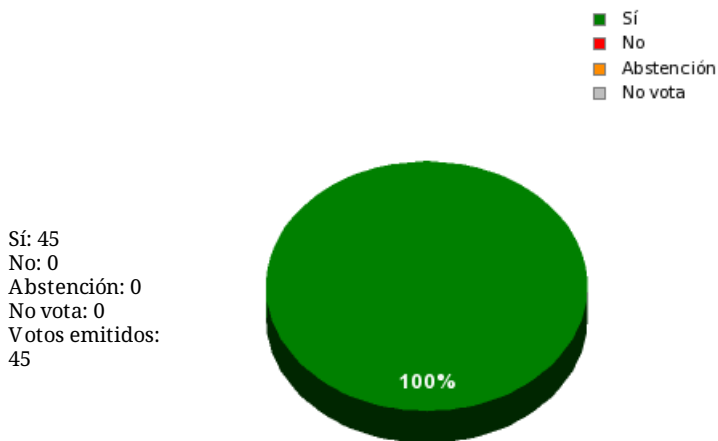

29/03/2019 - 14:00:18

Boletín de convocatoria: 11B-1888
Diario de sesiones:

N° 23

Resultados totales

Resultados por grupo parlamentario

GPS

Sí: 14
No: 0
Abstención: 0
No vota: 0
Votos emitidos: 14

GPIU

Sí: 5
No: 0
Abstención: 0
No vota: 0
Votos emitidos: 5

GPFA

Sí: 2
No: 0
Abstención: 0
No vota: 0
Votos emitidos: 2

GPP

Sí: 11
No: 0
Abstención: 0
No vota: 0
Votos emitidos: 11

GPPOD

Sí: 9
No: 0
Abstención: 0
No vota: 0
Votos emitidos: 9