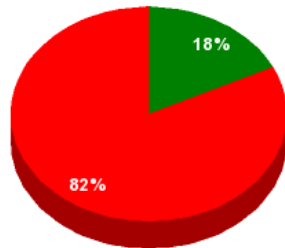

29/03/2019 - 16:30:42

Boletín de convocatoria: 11B-1888
Diario de sesiones:

Nº 24 Voto particular de GPIU

Resultados totales

Sí: 8
No: 37
Abstención: 0
No vota: 0
Votos emitidos: 45

■ Sí
■ No
■ Abstención
■ No vota

Resultados por grupo parlamentario

GPS

Sí: 0
No: 14
Abstención: 0
No vota: 0
Votos emitidos: 14

GPIU

Sí: 5
No: 0
Abstención: 0
No vota: 0
Votos emitidos: 5

GPFA

Sí: 2
No: 0
Abstención: 0
No vota: 0
Votos emitidos: 2

GPP

Sí: 0
No: 11
Abstención: 0
No vota: 0
Votos emitidos: 11

GPPOD

Sí: 0
No: 9
Abstención: 0
No vota: 0
Votos emitidos: 9

Sí: 1

No: 0
Abstención: 0
No vota: 0
Votos emitidos: 1

GPC

Sí: 0
No: 3
Abstención: 0
No vota: 0
Votos emitidos: 3

Votos individuales

- 1-Pedro José Sanjurjo Gonzál (GPS) - No
- 2-María Josefa Miranda Fernánd (GPIU) - Sí
- 3-Pedro Leal Llana (GPFA) - Sí
- 6-José Agustín Cuervas-Mons Ga (GPP) - No
- 7-Rosa María Espiño Castella (GPPOD) - No
- 12-Fernando Lastra Valdés (GPS) - No
- 18-Dolores Carcedo García (GPS) - No
- 21-Javier Fernández Ferná (GPS) - No
- 22-María Mercedes Fernández Gonzá (GPP) - No
- 23-Luis Venta Cueli (GPP) - No
- 24-David González Medina (GPP) - No
- 25-Matías Rodríguez Feito (GPP) - No
- 26-Carlos José Suárez Alonso (GPP) - No
- 27-Emlilio José León Suárez (GPPOD) - No
- 28-Lucía Montejo Arnaiz (GPPOD) - No
- 29-Daniel Marí Ripa (GPPOD) - No
- 30-Lorena María Gil Álvarez (GPPOD) - No
- 31-Enrique López Hernández (GPPOD) - No
- 32-Elsa Pérez García (GPS) - No
- 33-Jesús Gutiérrez Garcí (GPS) - No
- 34-Margarita Vega González (GPS) - No
- 35-Nuria Devesa Castaño (GPS) - No
- 36-Marcelino Marcos Líndez (GPS) - No
- 37-Pedro de Rueda Gallar (GPP) - No
- 38-Rafael Alonso Alonso (GPP) - No

- 39-Carmen Pérez García de (GPP) - No
- 40-María Fe Gómez Alonso (GPP) - No
- 41-María Gloria García Fernánde (GPP) - No
- 45-Andrés Fernández Vilan (GPPOD) - No
- 46-Paula Valero Sáez (GPPOD) - No
- 47-Héctor Piernavieja Cac (GPPOD) - No
- 49-Patricia García Villanue () - Sí
- 50-Carmen Fernández Gómez (GPFA) - Sí
- 53-Dolores Álvarez Campill (GPS) - No
- 54-Carmen Eva Pérez Ordieres (GPS) - No
- 55-Marcos Gutiérrez Escan (GPS) - No
- 56-Verónica Vior Martínez (GPS) - No
- 57-Marcelino Torre Canto (GPS) - No
- 62-Nicanor García Fernánde (GPC) - No
- 63-Diana María Sánchez Martín (GPC) - No
- 64-Luis Armando Fernández Barto (GPC) - No
- 66-Marta Pulgar García (GPIU) - Sí
- 68-Ovidio Zapico González (GPIU) - Sí
- 69-Concha Masa Noceda (GPIU) - Sí
- 70-Jaime Gareth Flórez Barreale (GPIU) - Sí