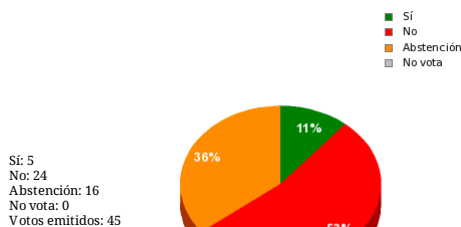

29/07/2019 - 17:43:00

Boletín de convocatoria: [11B-014](#)
Diario de sesiones: [11J006](#)

N° 2 Enmienda 564, del Grupo Parlamentario Ciudadanos, de adición de una nueva disposición final.

Resultados totales

Sí: 5
No: 24
Abstención: 16
No vota: 0
Votos emitidos: 45

Resultados por grupo parlamentario

GPS

Sí: 0
No: 17
Abstención: 0
No vota: 0
Votos emitidos: 17

GPM

Sí: 0
No: 4
Abstención: 2
No vota: 0
Votos emitidos: 6