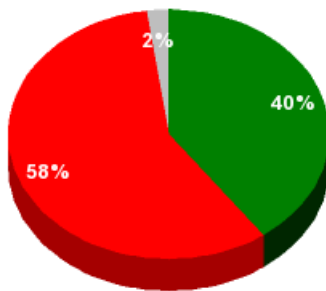

02/01/2020 - 11:31:18

Boletín de convocatoria:
Diario de sesiones:

N.º 21

Resultados totales

Sí: 18
No: 26
Abstención: 0
No vota: 1
Votos emitidos: 44

■ Sí
■ No
■ Abstención
■ No vota

Resultados por grupo parlamentario