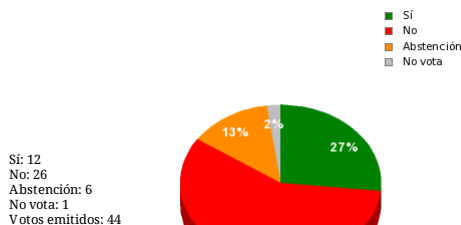

02/01/2020 - 11:31:19

Boletín de convocatoria:
Diario de sesiones:

N°.1 Enmienda N° 1 del GPROX (N° registro 3497). Enmienda N° 26 del GPP (N° registro 3499)

Resultados totales

Resultados por grupo parlamentario

GPS

Sí: 0
 No: 20
 Abstención: 0
 No vota: 0
 Votos emitidos: 20

GPIU

Sí: 0
 No: 2
 Abstención: 0
 No vota: 0
 Votos emitidos: 2

GPP

Sí: 9
 No: 0
 Abstención: 0
 No vota: 1
 Votos emitidos: 9

GPC

Sí: 0
 No: 0
 Abstención: 5
 No vota: 0
 Votos emitidos: 5