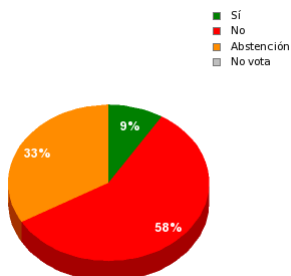

02/01/2020 - 11:31:20

Boletín de convocatoria:
Diario de sesiones:

Enmienda del Grupo Parlamentario Foro Asturias correspondientes a los escritos 3528 y 3530. 18-1

Resultados totales

Sí: 4
 No: 26
 Abstención: 15
 No vota: 0
 Votos emitidos: 45

Resultados por grupo parlamentario

GPS

Sí: 0
No: 20
 Abstención: 0
 No vota: 0
 Votos emitidos: 20

GPIU

Sí: 0
No: 2
 Abstención: 0
 No vota: 0
 Votos emitidos: 2

GPP

Sí: 0
 No: 0
Abstención: 10
 No vota: 0
 Votos emitidos: 10