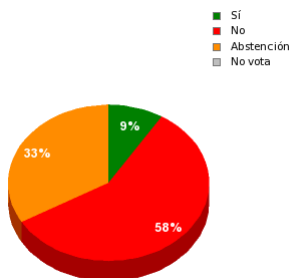

02/01/2020 - 11:31:20

Boletín de convocatoria:
Diario de sesiones:

Enmienda del Grupo Parlamentario Foro Asturias correspondientes a los escritos 3528 y 3530. 18-2

Resultados totales

Sí: 4
No: 26
Abstención: 15
No vota: 0
Votos emitidos: 45

Resultados por grupo parlamentario

GPS

Sí: 0
No: 20
Abstención: 0
No vota: 0
Votos emitidos: 20

GPIU

Sí: 0
No: 2
Abstención: 0
No vota: 0
Votos emitidos: 2

GPP

Sí: 0
No: 0
Abstención: 10
No vota: 0
Votos emitidos: 10

GPC

Sí: 0
No: 0
Abstención: 5
No vota: 0
Votos emitidos: 5

GPPOD

Sí: 0
No: 4
Abstención: 0
No vota: 0
Votos emitidos: 4

GPVOX

Sí: 2
No: 0
Abstención: 0
No vota: 0
Votos emitidos: 2

GPFA

Sí: 2
No: 0
Abstención: 0
No vota: 0
Votos emitidos: 2

Votos individuales

- 1-Marcelino Marcos Líndez (GPS) - No
- 2-María Celia Fernández Ferná (GPS) - No
- 3-Ovidio Zapico González (GPIU) - No
- 6-Pablo Álvarez-Pire Sa (GPP) - Abstención
- 7-Luis Armando Fernández Barto (GPC) - Abstención
- 16-Enrique Fernández Rodrí (GPS) - No
- 20-Juan Manuel Cofiño González (GPS) - No
- 21-Adrián Barbón Rodrigue (GPS) - No
- 22-María Teresa Mallada de Cast (GPP) - Abstención
- 23-Pablo González Menénd (GPP) - Abstención
- 24-Álvaro Queipo Somoano (GPP) - Abstención
- 25-Reyes Fernández Hurlé (GPP) - Abstención
- 26-José Manuel Felgueres Abad (GPP) - Abstención
- 27-Susana Fernández Alvar (GPC) - Abstención
- 28-Sergio García Rodrigue (GPC) - Abstención
- 29-Laura Pérez Macho (GPC) - Abstención
- 30-Ana María Coto Montes (GPC) - Abstención
- 32-Noelia Macías Mariano (GPS) - No
- 33-Alba Álvarez Núñez (GPS) - No
- 34-Ana Isabel González Cacher (GPS) - No
- 35-Jimena Llamado Gonzále (GPS) - No
- 36-María Dolores Carcedo García (GPS) - No
- 37-Beatriz Polledo Enrique (GPP) - Abstención
- 38-María Gloria García Fernánde (GPP) - Abstención
- 39-Cristina Vega Morán (GPP) - Abstención