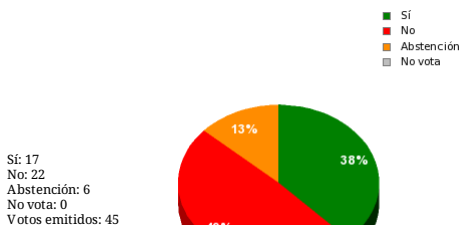

02/01/2020 - 11:31:20

Boletín de convocatoria:
Diario de sesiones:

Enmienda Grupo Parlamentario Popular correspondientes al escrito 3529. 10-1

Resultados totales

Resultados por grupo parlamentario

GPS

Sí: 0
No: 20
Abstención: 0
No vota: 0
Votos emitidos: 20

GPIU

Sí: 0
No: 2
Abstención: 0
No vota: 0
Votos emitidos: 2

GPP

Sí: 10
No: 0
Abstención: 0
No vota: 0
Votos emitidos: 10

GPC

Sí: 0
No: 0
Abstención: 5
No vota: 0
Votos emitidos: 5

GPPOD

Sí: 4
No: 0
Abstención: 0
No vota: 0
Votos emitidos: 4

GPVOX

Sí: 2
No: 0
Abstención: 0
No vota: 0
Votos emitidos: 2

GPFA

Sí: 1
No: 0
Abstención: 1
No vota: 0
Votos emitidos: 2

Votos individuales

- 1-Marcelino Marcos Líndez (GPS) - No
- 2-Maria Celia Fernández Ferná (GPS) - No
- 3-Ovidio Zapico González (GPIU) - No
- 6-Pablo Álvarez-Pire Sa (GPP) - Sí
- 7-Luis Armando Fernández Barto (GPC) - Abstención
- 16-Enrique Fernández Rodrí (GPS) - No
- 20-Juan Manuel Cofiño González (GPS) - No
- 21-Adrián Barbón Rodrigue (GPS) - No
- 22-María Teresa Mallada de Cast (GPP) - Sí
- 23-Pablo González Menénd (GPP) - Sí
- 24-Álvaro Queipo Somoano (GPP) - Sí
- 25-Reyes Fernández Hurlé (GPP) - Sí
- 26-José Manuel Felgueres Abad (GPP) - Sí
- 27-Susana Fernández Alvar (GPC) - Abstención
- 28-Sergio García Rodrigue (GPC) - Abstención
- 29-Laura Pérez Macho (GPC) - Abstención
- 30-Ana María Coto Montes (GPC) - Abstención
- 32-Noelia Macías Mariano (GPS) - No
- 33-Alba Álvarez Núñez (GPS) - No
- 34-Ana Isabel González Cacher (GPS) - No
- 35-Jimena Llamado Gonzále (GPS) - No
- 36-María Dolores Carcedo García (GPS) - No
- 37-Beatriz Polledo Enrique (GPP) - Sí
- 38-María Gloria García Fernánde (GPP) - Sí
- 39-Cristina Vega Morán (GPP) - Sí