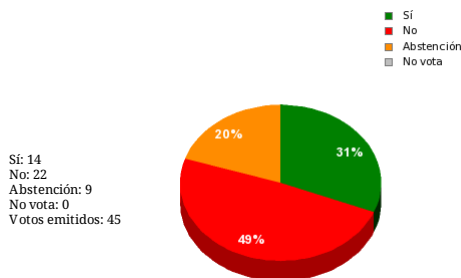

02/01/2020 - 11:31:20

Boletín de convocatoria:
Diario de sesiones:

Enmienda Grupo Parlamentario Popular correspondientes al escrito 3529. 10-5

Resultados totales

Resultados por grupo parlamentario

GPS

Sí: 0
 No: 20
 Abstención: 0
 No vota: 0
 Votos emitidos: 20

GPIU

Sí: 0
 No: 2
 Abstención: 0
 No vota: 0
 Votos emitidos: 2

GPP

Sí: 10
 No: 0
 Abstención: 0
 No vota: 0
 Votos emitidos: 10

GPC

Sí: 0
 No: 0
 Abstención: 5
 No vota: 0
 Votos emitidos: 5

GPPOD

Sí: 0
 No: 0
 Abstención: 4
 No vota: 0
 Votos emitidos: 4