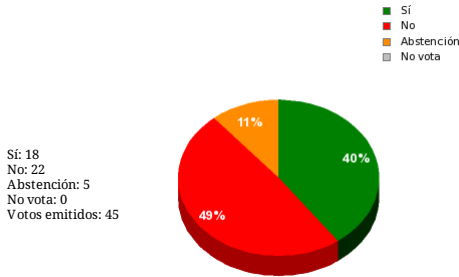

02/01/2020 - 11:31:20

Boletín de convocatoria:
Diario de sesiones:

Enmienda Grupo Parlamentario Popular correspondientes al escrito 3529. 10-8

Resultados totales

Resultados por grupo parlamentario

GPS

Sí: 0
No: 20
Abstención: 0
No vota: 0
Votos emitidos: 20

GPIU

Sí: 0
No: 2
Abstención: 0
No vota: 0
Votos emitidos: 2

GPP

Sí: 10
No: 0
Abstención: 0
No vota: 0
Votos emitidos: 10

GPC

Sí: 0
No: 0
Abstención: 5
No vota: 0
Votos emitidos: 5

GPPOD

Sí: 4
No: 0
Abstención: 0
No vota: 0
Votos emitidos: 4