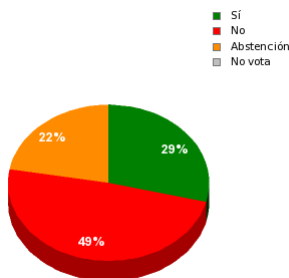

02/01/2020 - 11:31:21

Boletín de convocatoria:
Diario de sesiones:

Enmienda Grupo Parlamentario Popular correspondientes al escrito 3529. 10-11

Resultados totales

Sí: 13
No: 22
Abstención: 10
No vota: 0
Votos emitidos: 45

Resultados por grupo parlamentario

GPS

Sí: 0
No: 20
Abstención: 0
No vota: 0
Votos emitidos: 20

GPIU

Sí: 0
No: 2
Abstención: 0
No vota: 0
Votos emitidos: 2

GPP

Sí: 10
No: 0
Abstención: 0
No vota: 0
Votos emitidos: 10