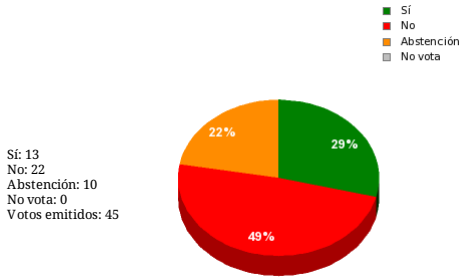

02/01/2020 - 11:31:21

Boletín de convocatoria:
Diario de sesiones:

Enmienda Grupo Parlamentario Popular correspondientes al escrito 3529. 10-12

Resultados totales

Resultados por grupo parlamentario

GPS

Sí: 0
 No: 20
 Abstención: 0
 No vota: 0
 Votos emitidos: 20

GPIU

Sí: 0
 No: 2
 Abstención: 0
 No vota: 0
 Votos emitidos: 2

GPP

Sí: 10
 No: 0
 Abstención: 0
 No vota: 0
 Votos emitidos: 10

GPC

Sí: 0
 No: 0
 Abstención: 5
 No vota: 0
 Votos emitidos: 5

GPPOD

Sí: 0
 No: 0
 Abstención: 4
 No vota: 0
 Votos emitidos: 4