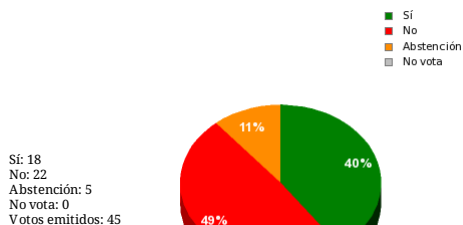

02/01/2020 - 11:31:21

Boletín de convocatoria:
Diario de sesiones:

Enmienda Grupo Parlamentario Popular correspondientes al escrito 3529. 10-20

Resultados totales

Resultados por grupo parlamentario

GPS

Sí: 0
No: 20
Abstención: 0
No vota: 0
Votos emitidos: 20

GPIU

Sí: 0
No: 2
Abstención: 0
No vota: 0
Votos emitidos: 2

GPP

Sí: 10
No: 0
Abstención: 0
No vota: 0
Votos emitidos: 10

GPC

Sí: 0
No: 0
Abstención: 5
No vota: 0
Votos emitidos: 5

GPPOD

Sí: 4
No: 0
Abstención: 0
No vota: 0
Votos emitidos: 4