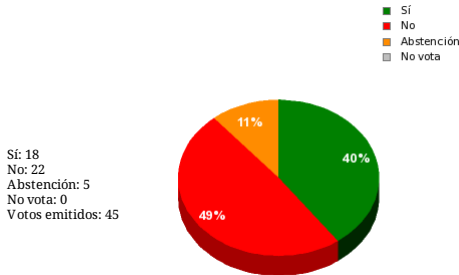

02/01/2020 - 11:31:21

Boletín de convocatoria:
Diario de sesiones:

Enmienda Grupo Parlamentario Popular correspondientes al escrito 3529. 10-21

Resultados totales

Resultados por grupo parlamentario

GPS

Sí: 0
No: 20
Abstención: 0
No vota: 0
Votos emitidos: 20

GPIU

Sí: 0
No: 2
Abstención: 0
No vota: 0
Votos emitidos: 2

GPP

Sí: 10
No: 0
Abstención: 0
No vota: 0
Votos emitidos: 10

GPC

Sí: 0
No: 0
Abstención: 5
No vota: 0
Votos emitidos: 5

GPPOD

Sí: 4
No: 0
Abstención: 0
No vota: 0
Votos emitidos: 4