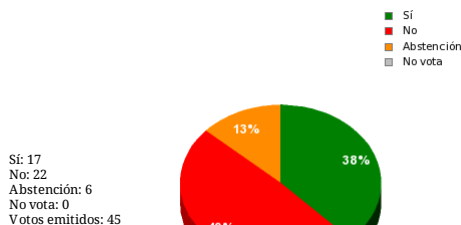

02/01/2020 - 11:31:21

Boletín de convocatoria:
Diario de sesiones:

Enmienda Grupo Parlamentario Popular correspondientes al escrito 3529. 10-25

Resultados totales

Resultados por grupo parlamentario

GPS

Sí: 0
 No: 20
 Abstención: 0
 No vota: 0
 Votos emitidos: 20

GPIU

Sí: 0
 No: 2
 Abstención: 0
 No vota: 0
 Votos emitidos: 2

GPP

Sí: 10
 No: 0
 Abstención: 0
 No vota: 0
 Votos emitidos: 10

GPC

Sí: 0
 No: 0
 Abstención: 5
 No vota: 0
 Votos emitidos: 5

GPPOD

Sí: 4
 No: 0
 Abstención: 0
 No vota: 0
 Votos emitidos: 4