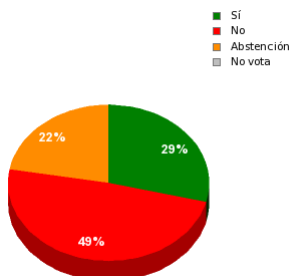

02/01/2020 - 11:31:21

Boletín de convocatoria:
Diario de sesiones:

Enmienda Grupo Parlamentario Popular correspondientes al escrito 3529. 10-28

Resultados totales

Sí: 13
No: 22
Abstención: 10
No vota: 0
Votos emitidos: 45

Resultados por grupo parlamentario

GPS

Sí: 0
No: 20
Abstención: 0
No vota: 0
Votos emitidos: 20

GPIU

Sí: 0
No: 2
Abstención: 0
No vota: 0
Votos emitidos: 2

GPP

Sí: 10
No: 0
Abstención: 0
No vota: 0
Votos emitidos: 10