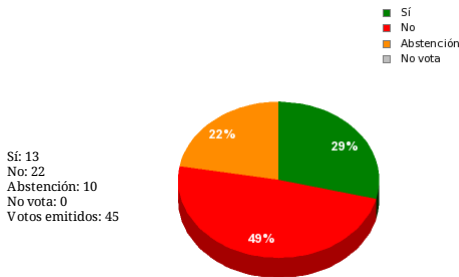

02/01/2020 - 11:31:22

Boletín de convocatoria:
Diario de sesiones:

Enmienda Grupo Parlamentario Popular correspondientes al escrito 3529. 11-1

Resultados totales

Resultados por grupo parlamentario

GPS

Sí: 0
No: 20
Abstención: 0
No vota: 0
Votos emitidos: 20

GPIU

Sí: 0
No: 2
Abstención: 0
No vota: 0
Votos emitidos: 2

GPP

Sí: 10
No: 0
Abstención: 0
No vota: 0
Votos emitidos: 10

GPC

Sí: 0
No: 0
Abstención: 5
No vota: 0
Votos emitidos: 5

GPPOD

Sí: 0
No: 0
Abstención: 4
No vota: 0
Votos emitidos: 4