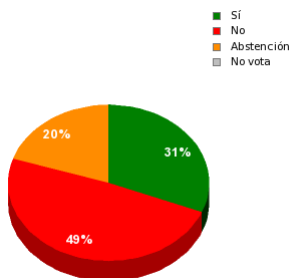

02/01/2020 - 11:31:22

Boletín de convocatoria:
Diario de sesiones:

Enmienda Grupo Parlamentario Popular correspondientes al escrito 3529. 11-3

Resultados totales

Sí: 14
No: 22
Abstención: 9
No vota: 0
Votos emitidos: 45

Resultados por grupo parlamentario

GPS

Sí: 0
No: 20
Abstención: 0
No vota: 0
Votos emitidos: 20

GPIU

Sí: 0
No: 2
Abstención: 0
No vota: 0
Votos emitidos: 2

GPP

Sí: 10
No: 0
Abstención: 0
No vota: 0
Votos emitidos: 10