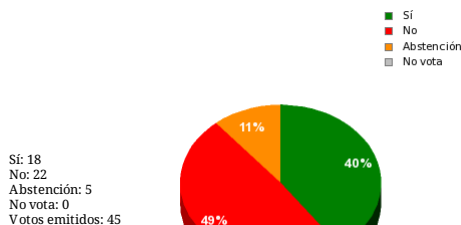

02/01/2020 - 11:31:22

Boletín de convocatoria:
Diario de sesiones:

Enmienda Grupo Parlamentario Popular correspondientes al escrito 3529. 14-2

Resultados totales

Resultados por grupo parlamentario

GPS

Sí: 0
No: 20
Abstención: 0
No vota: 0
Votos emitidos: 20

GPIU

Sí: 0
No: 2
Abstención: 0
No vota: 0
Votos emitidos: 2

GPP

Sí: 10
No: 0
Abstención: 0
No vota: 0
Votos emitidos: 10

GPC

Sí: 0
No: 0
Abstención: 5
No vota: 0
Votos emitidos: 5

GPPOD

Sí: 4
No: 0
Abstención: 0
No vota: 0
Votos emitidos: 4