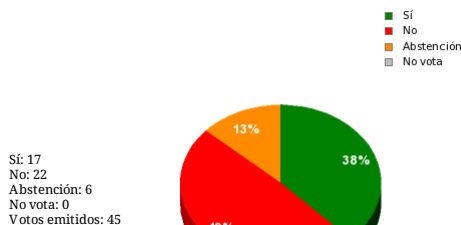

02/01/2020 - 11:31:23

Boletín de convocatoria:
Diario de sesiones:

Enmienda Grupo Parlamentario Popular correspondientes al escrito 3529. 18-4

Resultados totales

Resultados por grupo parlamentario

GPS

Sí: 0
 No: 20
 Abstención: 0
 No vota: 0
 Votos emitidos: 20

GPIU

Sí: 0
 No: 2
 Abstención: 0
 No vota: 0
 Votos emitidos: 2

GPP

Sí: 10
 No: 0
 Abstención: 0
 No vota: 0
 Votos emitidos: 10

GPC

Sí: 0
 No: 0
 Abstención: 5
 No vota: 0
 Votos emitidos: 5

GPPOD

Sí: 4
 No: 0
 Abstención: 0
 No vota: 0
 Votos emitidos: 4