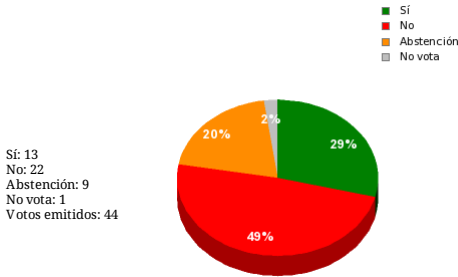

02/01/2020 - 11:31:23

Boletín de convocatoria:
Diario de sesiones:

Enmienda Grupo Parlamentario Popular correspondientes al escrito 3529. 18-6

Resultados totales

Resultados por grupo parlamentario

GPS

Sí: 0
No: 20
Abstención: 0
No vota: 0
Votos emitidos: 20

GPIU

Sí: 0
No: 2
Abstención: 0
No vota: 0
Votos emitidos: 2

GPP

Sí: 10
No: 0
Abstención: 0
No vota: 0
Votos emitidos: 10

GPC

Sí: 0
No: 0
Abstención: 5
No vota: 0
Votos emitidos: 5

GPPOD

Sí: 0
No: 0
Abstención: 3
No vota: 1
Votos emitidos: 3