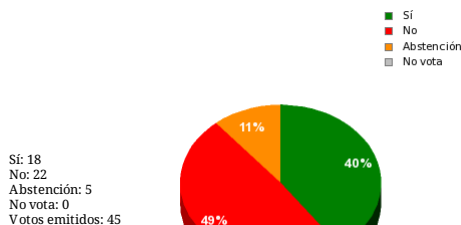

02/01/2020 - 11:31:23

Boletín de convocatoria:
Diario de sesiones:

Enmienda Grupo Parlamentario Popular correspondientes al escrito 3529. 97-2

Resultados totales

Resultados por grupo parlamentario

GPS

Sí: 0
No: 20
Abstención: 0
No vota: 0
Votos emitidos: 20

GPIU

Sí: 0
No: 2
Abstención: 0
No vota: 0
Votos emitidos: 2

GPP

Sí: 10
No: 0
Abstención: 0
No vota: 0
Votos emitidos: 10

GPC

Sí: 0
No: 0
Abstención: 5
No vota: 0
Votos emitidos: 5

GPPOD

Sí: 4
No: 0
Abstención: 0
No vota: 0
Votos emitidos: 4