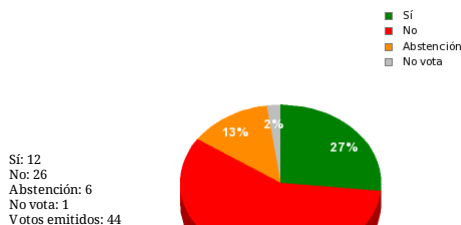

02/01/2020 - 11:31:23

Boletín de convocatoria:
Diario de sesiones:

Enmienda Grupo Parlamentario Popular correspondientes al escrito 3529. 97-5

Resultados totales

Resultados por grupo parlamentario

GPS

Sí: 0
No: 20
 Abstención: 0
 No vota: 0
 Votos emitidos: 20

GPIU

Sí: 0
No: 2
 Abstención: 0
 No vota: 0
 Votos emitidos: 2

GPP

Sí: 10
 No: 0
 Abstención: 0
 No vota: 0
 Votos emitidos: 10

GPC

Sí: 0
 No: 0
Abstención: 5
 No vota: 0
 Votos emitidos: 5

GPPOD

Sí: 0
No: 4
 Abstención: 0
 No vota: 0
 Votos emitidos: 4