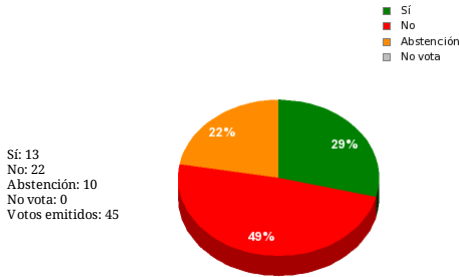

02/01/2020 - 11:31:24

Boletín de convocatoria:
Diario de sesiones:

Enmienda Grupo Parlamentario Popular correspondientes al escrito 3529. 97-12

Resultados totales

Resultados por grupo parlamentario

GPS

Sí: 0
No: 20
Abstención: 0
No vota: 0
Votos emitidos: 20

GPIU

Sí: 0
No: 2
Abstención: 0
No vota: 0
Votos emitidos: 2

GPP

Sí: 10
No: 0
Abstención: 0
No vota: 0
Votos emitidos: 10

GPC

Sí: 0
No: 0
Abstención: 5
No vota: 0
Votos emitidos: 5

GPPOD

Sí: 0
No: 0
Abstención: 4
No vota: 0
Votos emitidos: 4