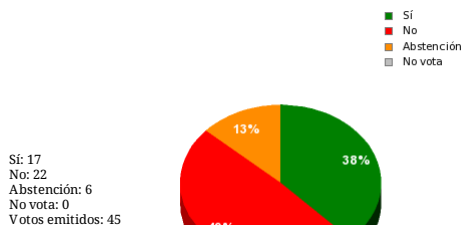

02/01/2020 - 11:31:26

Boletín de convocatoria:
Diario de sesiones:

Enmienda Grupo Parlamentario Podemos Asturias correspondientes al escrito 3531. 14-3

Resultados totales

Resultados por grupo parlamentario

GPS

Sí: 0
No: 20
Abstención: 0
No vota: 0
Votos emitidos: 20

GPIU

Sí: 0
No: 2
Abstención: 0
No vota: 0
Votos emitidos: 2

GPP

Sí: 10
No: 0
Abstención: 0
No vota: 0
Votos emitidos: 10

GPC

Sí: 0
No: 0
Abstención: 5
No vota: 0
Votos emitidos: 5

GPPOD

Sí: 4
No: 0
Abstención: 0
No vota: 0
Votos emitidos: 4

GPVOX

Sí: 2
No: 0
Abstención: 0
No vota: 0
Votos emitidos: 2

GPFA

Sí: 1
No: 0
Abstención: 1
No vota: 0
Votos emitidos: 2

Votos individuales

1-Marcelino Marcos Líndez (GPS) - No
2-Maria Celia Fernández Ferná (GPS) - No
3-Ovidio Zapico González (GPIU) - No
4-Pablo Álvarez-Pire Sa (GPP) - Sí
5-Luis Armando Fernández Barto (GPC) - Abstención
6-Enrique Fernández Rodrí (GPS) - No
7-Juan Manuel Cofiño González (GPS) - No
8-Adrián Barbón Rodrigue (GPS) - No
9-María Teresa Mallada de Cast (GPP) - Sí
10-Pablo González Menénd (GPP) - Sí
11-Álvaro Queipo Somoano (GPP) - Sí
12-Reyes Fernández Hurlé (GPP) - Sí
13-José Manuel Felgueres Abad (GPP) - Sí
14-Susana Fernández Alvar (GPC) - Abstención
15-Sergio García Rodrigue (GPC) - Abstención
16-Laura Pérez Macho (GPC) - Abstención
17-Ana María Coto Montes (GPC) - Abstención
18-Noelia Macías Mariano (GPS) - No
19-Alba Álvarez Núñez (GPS) - No
20-Ana Isabel González Cacher (GPS) - No
21-Jimena Llamado Gonzále (GPS) - No
22-María Dolores Carcedo García (GPS) - No
23-Beatriz Polledo Enrique (GPP) - Sí
24-María Gloria García Fernánde (GPP) - Sí
25-Cristina Vega Morán (GPP) - Sí

26-Javier Brea Pastor (GPP) - Sí
27-Rafael Abelard Palacios García (GPPOD) - Sí
28-Nuria Rodríguez López (GPPOD) - Sí
29-Daniel Mari Ripa (GPPOD) - Sí
30-Lorena Gil Álvarez (GPPOD) - Sí
31-Ángel Ricardo Morales Fuentec (GPS) - No
32-Lidia Fernández Ferná (GPS) - No
33-Alfonso Albaladejo Carr (GPS) - No
34-Carmen Eva Pérez Ordieres (GPS) - No
35-René Suárez Fernández (GPS) - No
36-José Ramón Fernández Huerg (GPS) - No
37-Mónica Ronderos García (GPS) - No
38-Sara Concepción Álvarez Rouco (GPVOX) - Sí
39-Ignacio Blanco Urizar (GPVOX) - Sí
40-Pedro Leal Llana (GPFA) - Sí
41-Adrián Pumares Suárez (GPFA) - Abstención
42-José Ramón Fernández Castr (GPS) - No
43-Angela Vallina de la N (GPIU) - No
44-Ricardo Suárez Argüelle (GPS) - No
45-María Esther Freilé Fernánde (GPS) - No