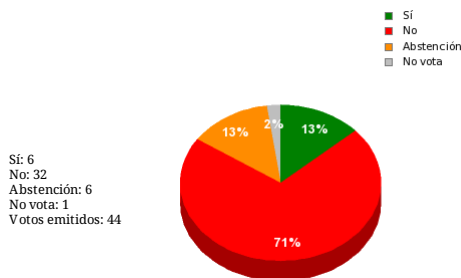

02/01/2020 - 11:31:27

Boletín de convocatoria:
Diario de sesiones:

Enmienda Grupo Parlamentario Podemos Asturias correspondientes al escrito 3531. 17-2

Resultados totales

Resultados por grupo parlamentario

GPS

Sí: 0
No: 20
Abstención: 0
No vota: 0
Votos emitidos: 20

GPIU

Sí: 0
No: 2
Abstención: 0
No vota: 0
Votos emitidos: 2

GPP

Sí: 0
No: 10
Abstención: 0
No vota: 0
Votos emitidos: 10

GPC

Sí: 0
No: 0
Abstención: 4
No vota: 1
Votos emitidos: 4

GPPOD

Sí: 4
No: 0
Abstención: 0
No vota: 0
Votos emitidos: 4

GPVOX

Sí: 2
No: 0
Abstención: 0
No vota: 0
Votos emitidos: 2

GPFA

Sí: 0
No: 0
Abstención: 2
No vota: 0
Votos emitidos: 2

Votos individuales

1-Marcelino Marcos Líndez (GPS) - **No**
2-Maria Celia Fernández Ferná (GPS) - **No**
3-Ovidio Zapico González (GPIU) - **No**
6-Pablo Álvarez-Pire Sa (GPP) - **No**
7-Luis Armando Fernández Barto (GPC) - **Abstención**
16-Enrique Fernández Rodrí (GPS) - **No**
20-Juan Manuel Cofiño González (GPS) - **No**
21-Adrián Barbón Rodrigue (GPS) - **No**
22-María Teresa Mallada de Cast (GPP) - **No**
23-Pablo González Menénd (GPP) - **No**
24-Álvaro Queipo Somoano (GPP) - **No**
25-Reyes Fernández Hurlé (GPP) - **No**
26-José Manuel Felgueres Abad (GPP) - **No**
27-Susana Fernández Alvar (GPC) - **No vota**
28-Sergio García Rodrigue (GPC) - **Abstención**
29-Laura Pérez Macho (GPC) - **Abstención**
30-Ana María Coto Montes (GPC) - **Abstención**
32-Noelia Macías Mariano (GPS) - **No**
33-Alba Álvarez Núñez (GPS) - **No**
34-Ana Isabel González Cacher (GPS) - **No**
35-Jimena Llamedo Gonzále (GPS) - **No**
36-María Dolores Carcedo García (GPS) - **No**
37-Beatriz Polledo Enrique (GPP) - **No**
38-María Gloria García Fernánde (GPP) - **No**
39-Cristina Vega Morán (GPP) - **No**