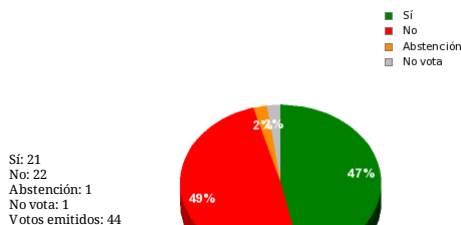

30/12/2019 - 14:46:24

Boletín de convocatoria:
Diario de sesiones:

Enmienda Grupo Parlamentario Ciudadanos correspondientes al escrito 3534. 13-1

Resultados totales

Resultados por grupo parlamentario

GPS

Sí: 0
No: 20
Abstención: 0
No vota: 0
Votos emitidos: 20

GPM

Sí: 0
No: 1
Abstención: 0
No vota: 0
Votos emitidos: 1

GPP

Sí: 10
No: 0
Abstención: 0
No vota: 0
Votos emitidos: 10

GPC

Sí: 5
No: 0
Abstención: 0
No vota: 0
Votos emitidos: 5

GPPOD

Sí: 3
No: 0
Abstención: 0
No vota: 1
Votos emitidos: 3

GPVOX

Sí: 2
No: 0
Abstención: 0
No vota: 0
Votos emitidos: 2

GPFA

Sí: 1
No: 0
Abstención: 1
No vota: 0
Votos emitidos: 2

GPIU

Sí: 0
No: 1
Abstención: 0
No vota: 0
Votos emitidos: 1

Votos individuales