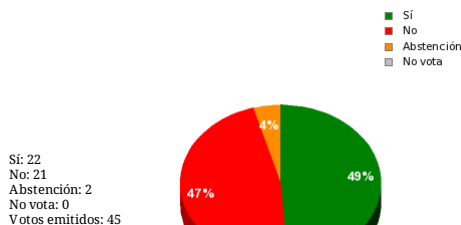

30/12/2019 - 14:47:22

Boletín de convocatoria:
Diario de sesiones:

Enmienda Grupo Parlamentario Ciudadanos correspondientes al escrito 3534. 85-1

Resultados totales

Resultados por grupo parlamentario

GPS

Sí: 20
No: 0
Abstención: 0
No vota: 0
Votos emitidos: 20

GPM

Sí: 1
No: 0
Abstención: 0
No vota: 0
Votos emitidos: 1

GPP

Sí: 0
No: 10
Abstención: 0
No vota: 0
Votos emitidos: 10

GPC

Sí: 0
No: 4
Abstención: 1
No vota: 0
Votos emitidos: 5

GPPOD

Sí: 0
No: 4
Abstención: 0
No vota: 0
Votos emitidos: 4

GPVOX

Sí: 0
No: 2
Abstención: 0
No vota: 0
Votos emitidos: 2

GPFA

Sí: 0
No: 1
Abstención: 1
No vota: 0
Votos emitidos: 2

GPIU

Sí: 1
No: 0
Abstención: 0
No vota: 0
Votos emitidos: 1

Votos individuales

- 1-Marcelino Marcos Líndez (GPS) - **Sí**
- 2-Maria Celia Fernández Ferná (GPS) - **Sí**
- 3-Ovidio Zapico González (GPM) - **Sí**
- 6-Pablo Álvarez-Pire Sa (GPP) - **No**
- 7-Luis Armando Fernández Barto (GPC) - **No**
- 16-Enrique Fernández Rodrí (GPS) - **Sí**
- 20-Juan Manuel Cofiño González (GPS) - **Sí**
- 21-Adrián Barbón Rodrigue (GPS) - **Sí**
- 22-María Teresa Mallada de Cast (GPP) - **No**
- 23-Pablo González Menénd (GPP) - **No**
- 24-Álvaro Queipo Somoano (GPP) - **No**
- 25-Reyes Fernández Hurlé (GPP) - **No**
- 26-José Manuel Felgueres Abad (GPP) - **No**
- 27-Susana Fernández Alvar (GPC) - **No**
- 28-Sergio García Rodrigue (GPC) - **No**
- 29-Laura Pérez Macho (GPC) - **No**
- 30-Ana María Coto Montes (GPC) - **Abstención**
- 32-Noelia Macías Mariano (GPS) - **Sí**
- 33-Alba Álvarez Núñez (GPS) - **Sí**
- 34-Ana Isabel González Cacher (GPS) - **Sí**
- 35-Jimena Llamedo Gonzále (GPS) - **Sí**
- 36-María Dolores Carcedo García (GPS) - **Sí**
- 37-Beatriz Polledo Enrique (GPP) - **No**
- 38-María Gloria García Fernánde (GPP) - **No**
- 39-Cristina Vega Morán (GPP) - **No**
- 40-Javier Brea Pastor (GPP) - **No**
- 44-Rafael Abelard Palacios García (GPPOD) - **No**
- 45-Nuria Rodríguez López (GPPOD) - **No**
- 46-Daniel Mari Ripa (GPPOD) - **No**
- 47-Lorena Gil Álvarez (GPPOD) - **No**
- 51-Ángel Ricardo Morales Fuentes (GPS) - **Sí**
- 52-Lidia Fernández Ferná (GPS) - **Sí**
- 53-Alfonso Albaladejo Carr (GPS) - **Sí**
- 54-Carmen Eva Pérez Ordieres (GPS) - **Sí**
- 55-René Suárez Fernández (GPS) - **Sí**
- 56-José Ramón Fernández Huerq (GPS) - **Sí**
- 57-Mónica Ronderos García (GPS) - **Sí**
- 60-Sara Concepción Álvarez Rouco (GPVOX) - **No**
- 61-Ignacio Blanco Urizar (GPVOX) - **No**
- 62-Pedro Leal Llana (GPFA) - **No**
- 63-Adrián Pumares Suárez (GPFA) - **Abstención**
- 67-José Ramón Fernández Castr (GPS) - **Sí**
- 70-Angela Vallina de la N (GPIU) - **Sí**
- 72-Ricardo Suárez Argüelle (GPS) - **Sí**
- 74-María Esther Freile Fernánde (GPS) - **Sí**