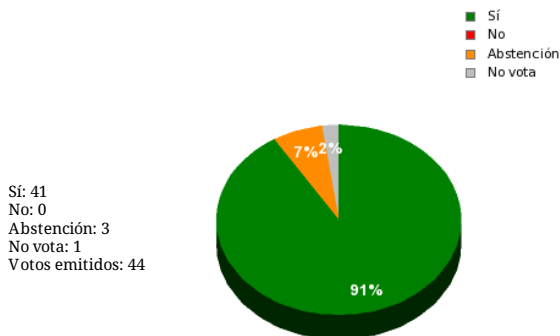

29/01/2020 - 17:23:26

Boletín de convocatoria:
Diario de sesiones:

Propuesta de resolución del GPP nº 4245

Resultados totales

Resultados por grupo parlamentario

Grupo	Sí	No	Abstención	No vota	Total emitidos
GPS	20	0	0	0	20
GPIU	2	0	0	0	2
GPP	10	0	0	0	10
GPC	5	0	0	0	5
GPPOD	0	0	3	1	3
GPVOX	2	0	0	0	2
GPFA	2	0	0	0	2