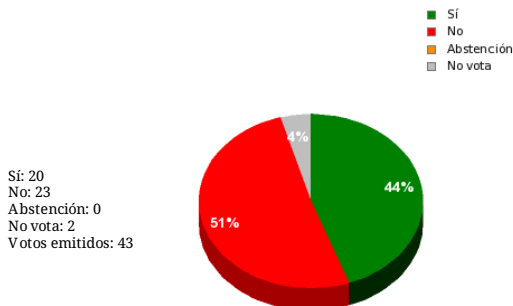

29/01/2020 - 17:32:20

Boletín de convocatoria:
Diario de sesiones:

Propuesta de resolución del GP Podemos nº 4260

Resultados totales

Resultados por grupo parlamentario

GPS

Sí: 0
No: 20
Abstención: 0
No vota: 0
Votos emitidos: 20

GPIU

Sí: 2
No: 0
Abstención: 0
No vota: 0
Votos emitidos: 2

GPP

Sí: 9
No: 0
Abstención: 0
No vota: 1
Votos emitidos: 9

GPC

Sí: 5
No: 0
Abstención: 0
No vota: 0
Votos emitidos: 5

GPPOD

Sí: 3
No: 0
Abstención: 0
No vota: 1
Votos emitidos: 3