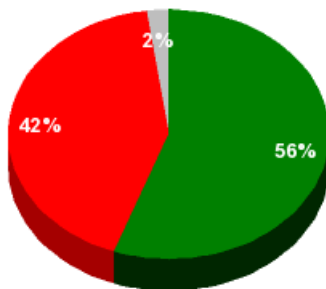

05/02/2020 - 12:43:56

Boletín de convocatoria: 11B-199

Diario de sesiones: 11J021

N°. 20. Resto.

Resultados totales

Sí: 25
No: 19
Abstención: 0
No vota: 1
Votos emitidos: 44

■ Sí
■ No
■ Abstención
■ No vota

Resultados por grupo parlamentario

GPS

Sí: **20**
No: 0
Abstención: 0
No vota: 0
Votos emitidos: 20

GPIU

Sí: **1**
No: 0
Abstención: 0
No vota: 1
Votos emitidos: 1

GPP

Sí: 0
No: **10**
Abstención: 0
No vota: 0
Votos emitidos: 10