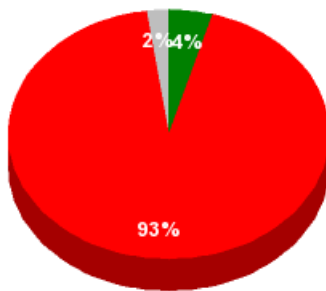

05/02/2020 - 13:42:52

Boletín de convocatoria: 11B-199

Diario de sesiones: 11J021

N.º 22.

Resultados totales

Sí: 2
No: 42
Abstención: 0
No vota: 1
Votos emitidos: 44

■ Sí
■ No
■ Abstención
■ No vota

Resultados por grupo parlamentario

GPS

Sí: 0
No: 20
Abstención: 0
No vota: 0
Votos emitidos: 20

GPIU

Sí: 0
No: 1
Abstención: 0
No vota: 1
Votos emitidos: 1

GPP

Sí: 0
No: 10
Abstención: 0
No vota: 0
Votos emitidos: 10

GPC

Sí: 0
No: 5
Abstención: 0
No vota: 0
Votos emitidos: 5