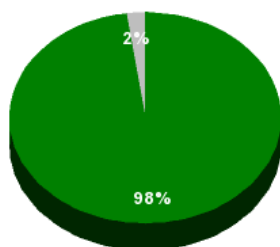

15/07/2020 - 14:17:12

Boletín de convocatoria: [11B-387](#)

Diario de sesiones: [11J034](#)

N.º 17. Toma en consideración.

Resultados totales

Sí: 44
No: 0
Abstención: 0
No vota: 1
Votos emitidos: 44

■ Sí
■ No
■ Abstención
■ No vota

Resultados por grupo parlamentario

GPS

Sí: 20
No: 0
Abstención: 0
No vota: 0
Votos emitidos: 20

GPIU

Sí: 2
No: 0
Abstención: 0
No vota: 0
Votos emitidos: 2

GPP

Sí: 9
No: 0
Abstención: 0
No vota: 1
Votos emitidos: 9