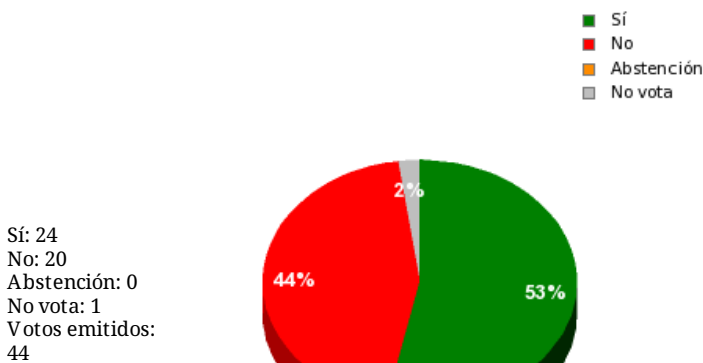

IMPORTANTE: En las votaciones desde el 6/5/2020 hasta el 7/4/2021 inclusive no están incluidos los votos telemáticos, solamente los presenciales. Para ver los resultados finales acuda al Diario de Sesiones correspondiente.

30/09/2020 - 14:02:18

Boletín de convocatoria: [11B-456](#)

Diario de sesiones: [11J039](#)

N°. 21. Puntos 1 y 2.

Resultados totales

Resultados por grupo parlamentario

GPS

Sí: 0
No: 20
Abstención: 0
No vota: 0
Votos emitidos: 20

GPIU

Sí: 2
No: 0
Abstención: 0
No vota: 0
Votos emitidos: 2

GPP

Sí: 10
No: 0
Abstención: 0
No vota: 0
Votos emitidos: 10

GPC

Sí: 5
No: 0
Abstención: 0
No vota: 0
Votos emitidos: 5

GPPOD

Sí: 3
No: 0
Abstención: 0
No vota: 1
Votos emitidos: 3

GPVOX

Sí: 2
No: 0
Abstención: 0
No vota: 0
Votos emitidos: 2

GPFA

Sí: 2
No: 0
Abstención: 0
No vota: 0
Votos emitidos: 2

Votos individuales

1-Marcelino Marcos Líndez (GPS) - No
2-Maria Celia Fernández Ferná (GPS) - No
3-Ovidio Zapico González (GPIU) - Sí
6-Pablo Álvarez-Pire Sa (GPP) - Sí
7-Luis Armando Fernández Barto (GPC) - Sí
16-Enrique Fernández Rodrí (GPS) - No
20-Juan Manuel Cofiño González (GPS) - No
21-Adrián Barbón Rodrígue (GPS) - No
22-María Teresa Mallada de Cast (GPP) - Sí
23-Pablo González Menénd (GPP) - Sí
24-Álvaro Queipo Somoano (GPP) - Sí
25-Reyes Fernández Hurlé (GPP) - Sí
26-José Manuel Felgueres Abad (GPP) - Sí
27-Susana Fernández Álvar (GPC) - Sí
28-Sergio García Rodrígue (GPC) - Sí
29-Laura Pérez Macho (GPC) - Sí
30-Luis Carlos Fanjul Viña (GPC) - Sí
32-Noelia Macías Mariano (GPS) - No
33-Alba Álvarez Núñez (GPS) - No
34-Ana Isabel González Cacher (GPS) - No
35-Gimena Llamado Gonzále (GPS) - No
36-María Dolores Carcedo García (GPS) - No
37-Beatriz Polledo Enríque (GPP) - Sí

40-Javier Brea Pastor (GPP) - Sí
44-Rafael Abelard Palacios García (GPPOD) - Sí
45-Nuria Rodríguez López (GPPOD) - Sí
46-Daniel Marí Ripa (GPPOD) - Sí
47-Lorena María Gil Álvarez (GPPOD) - No vota
51-Ángel Ricardo Morales Fuentec (GPS) - No
52-Lidia Fernández Ferná (GPS) - No
53-Alfonso Albaladejo Carr (GPS) - No
54-Carmen Eva Pérez Ordieres (GPS) - No
55-René Suárez Fernánde (GPS) - No
56-Luis Ramón Fernández Hurg (GPS) - No
57-Mónica Ronderos García (GPS) - No
60-Sara Concepció Álvarez Rouco (GPV OX) - Sí
61-Ignacio Blanco Urizar (GPV OX) - Sí
62-Pedro Leal Llanaeza (GPFA) - Sí
63-Adrián Pumares Suárez (GPFA) - Sí
67-José Ramón Fernández Castr (GPS) - No
70-Ángela Vallina de la N (GPIU) - Sí
72-Ricardo Suárez Argüelle (GPS) - No
74-María Esther Freile Fernánde (GPS) - No