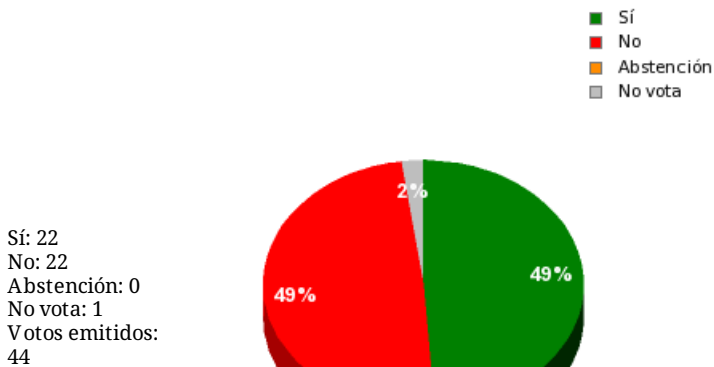

IMPORTANTE: En las votaciones desde el 6/5/2020 hasta el 7/4/2021 inclusive no están incluidos los votos telemáticos, solamente los presenciales. Para ver los resultados finales acuda al Diario de Sesiones correspondiente.

30/09/2020 - 14:06:12

Boletín de convocatoria: 11B-456
Diario de sesiones: 11J039

N.º 23. Repetición.

Resultados totales

Resultados por grupo parlamentario

GPS

Sí: 0
No: 20
Abstención: 0
No vota: 0
Votos emitidos: 20

GPIU

Sí: 0
No: 2
Abstención: 0
No vota: 0
Votos emitidos: 2

GPP

Sí: 10
No: 0
Abstención: 0
No vota: 0
Votos emitidos: 10

GPC

Sí: 5
No: 0
Abstención: 0
No vota: 0
Votos emitidos: 5

GPPOD

Sí: 3
No: 0
Abstención: 0
No vota: 1
Votos emitidos: 3