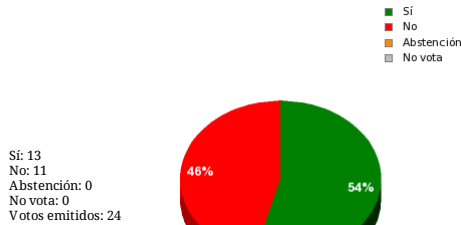

IMPORTANTE: En las votaciones desde el 6/5/2020 En las votaciones desde el 6/5/2020 hasta el 7/4/2021 inclusive no están incluidos los votos telemáticos, solamente los presenciales. Para ver los resultados finales acuda al Diario de Sesiones correspondiente.

30/10/2020 - 16:24:38

Boletín de convocatoria:
Diario de sesiones: [11J044](#)

Propuesta de resolución del G. P. Podemos Asturias N°. 10520.

Resultados totales

Sí: 13
No: 11
Abstención: 0
No vota: 0
Votos emitidos: 24

Resultados por grupo parlamentario

GPS

Sí: 0
No: 9
Abstención: 0
No vota: 0
Votos emitidos: 9

GPIU

Sí: 0
No: 2
Abstención: 0
No vota: 0
Votos emitidos: 2

GPC

Sí: 3
No: 0
Abstención: 0
No vota: 0
Votos emitidos: 3

GPP

Sí: 4
No: 0
Abstención: 0
No vota: 0
Votos emitidos: 4

GPI

GPPD

Sí: 1
No: 0
Abstención: 0
No vota: 0
Votos emitidos: 1

GPVOX

Sí: 2
No: 0
Abstención: 0
No vota: 0
Votos emitidos: 2

GPFA

Sí: 2
No: 0
Abstención: 0
No vota: 0
Votos emitidos: 2

Votos individuales

- 1-Marcelino Marcos Líndez (GPS) - **No**
- 3-Ovidio Zapico González (GPIU) - **No**
- 7-Luis Armando Fernández Barto (GPC) - **Sí**
- 16-Enrique Fernández Rodrí (GPS) - **No**
- 18-Juan Manuel Cofiño González (GPS) - **No**
- 21-Adrián Barbón Rodrigue (GPS) - **No**
- 22-María Teresa Mallada de Cast (GPP) - **Sí**
- 24-Álvaro Queipo Somoano () - **Sí**
- 26-José Manuel Felgueres Abad (GPP) - **Sí**
- 27-Susana Fernández Álvar (GPC) - **Sí**
- 29-Sergio García Rodrigue (GPC) - **Sí**
- 32-Jimena Llamedo Gonzále (GPS) - **No**
- 36-María Dolores Carcedo García (GPS) - **No**
- 39-Pablo González Menénd (GPP) - **Sí**
- 41-Pablo Álvarez-Pire Sa (GPP) - **Sí**
- 48-Daniel Mari Ripa (GPPD) - **Sí**
- 51-René Suárez Fernánde (GPS) - **No**
- 57-Alba Álvarez Núñez (GPS) - **No**
- 59-Sara Concepció Álvarez Rouco (GPVOX) - **Sí**
- 61-Ignacio Blanco Urizar (GPVOX) - **Sí**
- 63-Adrián Pumares Suárez (GPFA) - **Sí**
- 70-Ángela Vallina de la N (GPIU) - **No**
- 72-Ana Isabel González Cacher (GPS) - **No**
- 75-Pedro Leal Llana (GPFA) - **Sí**